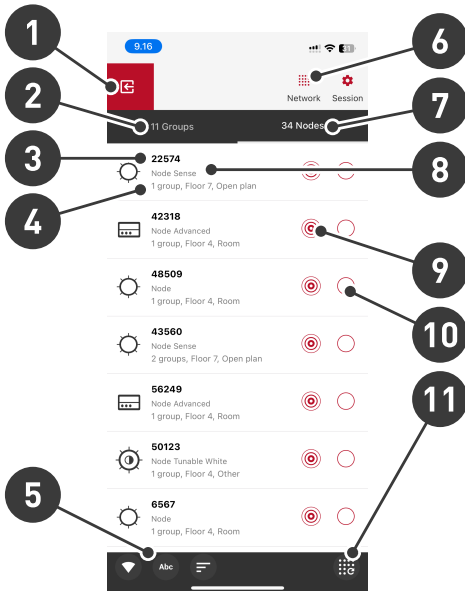

## ActiveAhead Node Positioning Guide

# Mobile App Quick Start Guide

## Home view

1. Start / Aloita / Start / Start / Démarrer / Avvio / Iniciar

## Main view

1. Disconnect / Katkaise yhteys / Koppla från / Trennen / Déconnecter / Disconnetti / Desconectar
2. Nearby groups / Läheiset ryhmät / Närliggande grupper / Gruppen in der Nähe / Groupes à proximité / Gruppi vicini / Grupos cercanos
3. Device ID / Laitteen tunniste / Enhets-ID / Geräte-ID/ ID de l'appareil / ID dispositivo / ID del dispositivo
4. Device details / Laitteen tiedot / Enhetsinformation / Gerätedetails / Détails de l'appareil / Dettagli dispositivo / Datos del dispositivo
5. Filters / Suodattimet / Filter / Filter / Filtres / Filtri / Filtros
6. Access network operations / Verkko toiminnot / Gå till nätverksfunktioner / Auf Netzwerkbetrieb zugreifen / Accéder aux opérations du réseau / Operazioni rete di accesso / Acceder a operaciones de red
7. Nearby devices / Lähellä olevat laitteet / Närliggande enheter / Geräte in der Nähe / Appareils à proximité / Dispositivi vicini / Dispositivos cercanos
8. Open device view / Aava laitevalikko / Öppna enhetsvy / Geräteansicht öffnen / Ouvrir la vue de l'appareil / Apri schermata dispositivo / Abrir vista dispositivo
9. Identify / Tunnista laite / Identifera / Identität / Identifier / Individua / Identificar
10. Select for grouping / Valitse ryhmittelyyn / Välj för gruppering / Zur Gruppierung auswählen / Sélectionner pour regrouper / Seleziona per raggruppamento / Seleccionar para agrupamiento
11. Scan for more / Etsi lisää laitteita / Skanna för mer / Weitere suchen / Rechercher plus / Scansiona di più / Buscar más