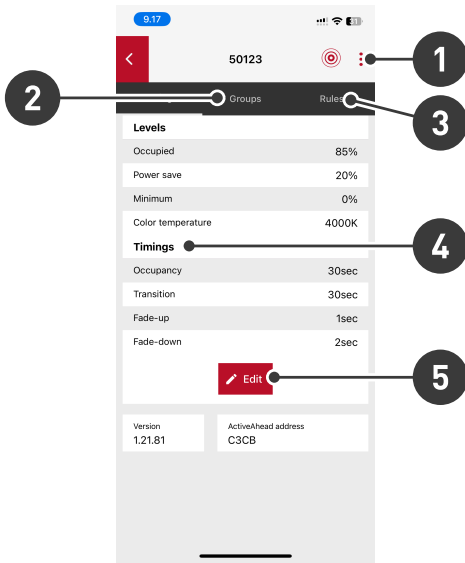

Device view

1. Other actions / Muut toiminnot / Andra åtgärder / Andere Aktionen / Autres actions / Altre azioni / Otras acciones
2. Groups / Ryhmät / Grupper / Gruppen / Groupes / Gruppi / Grupos
3. Rules / Säännöt / Regler / Regeln / Règles / Regole / Reglas
4. Parameters / Parametrit / Parametrar / Parameter / Paramètres / Parametri / Parámetros
5. Edit parameters / Muokkaa parametrejä / Redigera parametrar / Parameter bearbeiten / Modifier les paramètres / Modifica parametri / Editar parámetros

Download links

Download the Mobile App / Lataa mobiilisovellus / Hämta mobilappen / Mobilanwendung herunterladen / Télécharger l'application mobile / Scarica l'applicazione mobile / Descargar aplicación móvil

ActiveAhead mobile application user guide / ActiveAhead-mobiilisovelluksen käyttöopas / Användarguide för ActiveAhead-mobilappen / Benutzeranleitung für ActiveAhead Mobilanwendung / Guide d'utilisation de l'application mobile ActiveAhead / Manuale d'uso dell'applicazione mobile ActiveAhead / Guía de usuario de la aplicación móvil ActiveAhead de Helvar